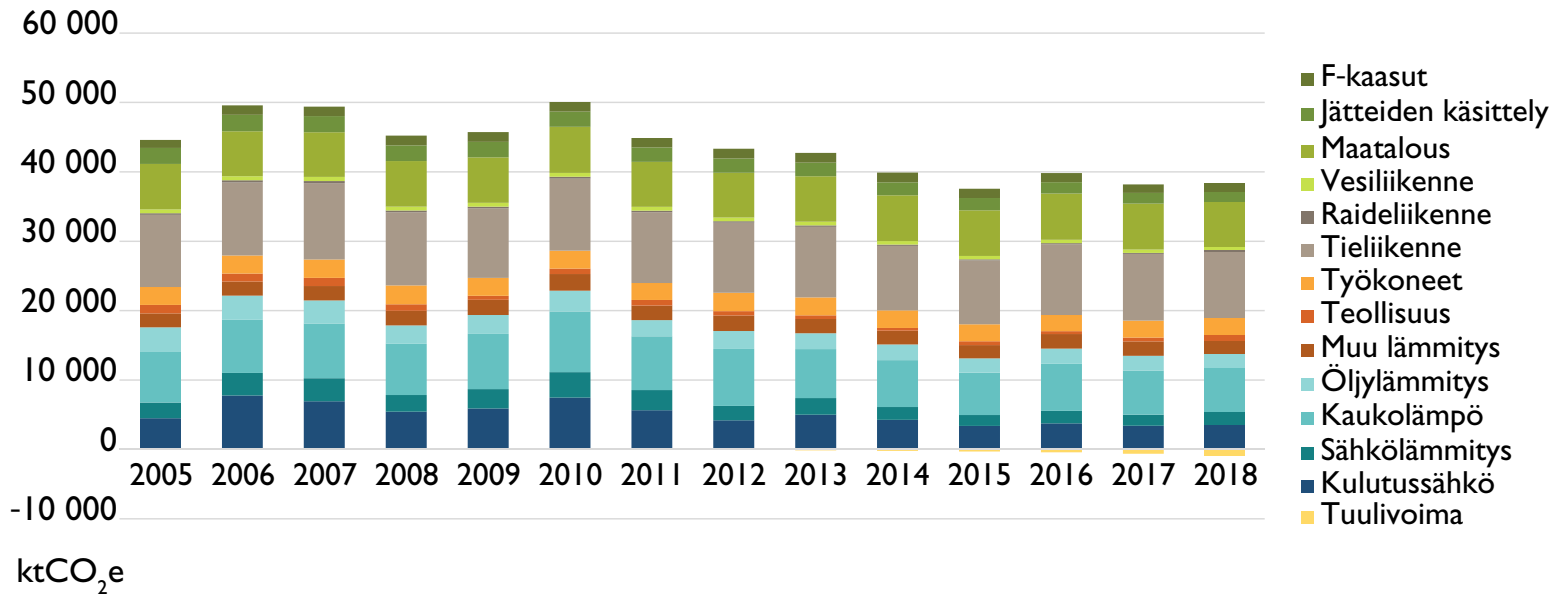

Suomen kuntien kasvihuonekaasupäästöt sektoreittain vuosina 2005-2018

Kuva 3. Suomen kuntien yhteenlasketut kasvihuonekaasupäästöt sektoreittain vuosina 2005-2018. Päästöt on laskettu Hinku-laskentasääntöjen mukaisesti.